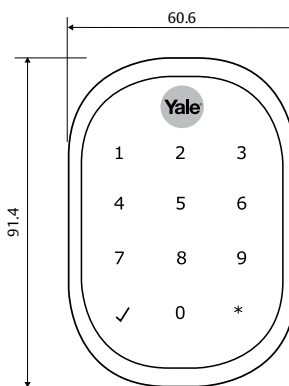

La cerradura más famosa del mundo

CERROJO ASSURE YRD256

ACTUALIZACIÓN 01 DE MARZO DE 2018

FICHA TÉCNICA

CARACTERÍSTICAS:

- Cerrojo de semiembutir
- Registra hasta 25 usuarios con código pin
- Registra hasta 250 usuarios con código pin con módulos de red Zigbee o Z-wave plus
- Para puertas de 35 a 50 mm de espesor
- Backset ajustable a 60 ó 70 mm
- Certificado ANSI/BHMA Grado 2
- Puerto auxiliar para pila de 9V
- Menú asistido por voz
- Funciona con 4 pilas alcalinas AA